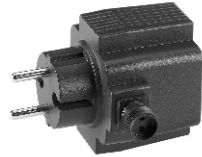

Linea

7510013

10m 100x LED Warm White 2W

3m with driver (7513011.120)

PRI: 230-240V ~ 50Hz 14VA
SEC: 12V~Max 10.5 Watt

Garden Lights

www.garden-lights.nl

- Alleen Garden Lights transformatoren gebruiken (klasse II, Ip44).
 - Nur mit Garden Lights Transformator zu betreiben (Klasse II, Ip44).
 - Only use garden lights transformers (class II, IP44).
 - Ne fonctionne qu'avec un transformateur de sécurité de la classe II, IP44.
-
- Componenten niet vervangbaar. Als een product is beschadigd, moet u het product vernietigen.
 - Nicht-ersetzbare Komponente. Falls ein Komponent beschädigt ist, sollte das Produkt verschrottet werden.
 - Components are not replaceable; in case one from these products is damaged, the product shall be discarded.
 - Composants non remplaçables. Si un composant de ces produits est endommagé, le produit devra être mis au rebut.
-
- Als de vrouwelijke stekker niet word benut , dan altijd de afdichtringen plaatsen om het product waterdicht te houden.
 - Falls der weiblicher Stecker nicht benutzt wird, immer die Kappe aufsetzen um das Produkt dicht zu halten
 - Always close the end cap in case a female hole is not used, in order to keep the product waterproof
 - Toujours fermer le bouchon en bout de ligne, si aucune autre guirlande n'est connectée, afin de préserver l'étanchéité du système.
-
- Maximaal 5 LED strings aansluiten op de Controller.
 - Maximal 5 Lichterketten an das Kontrollgerät anschliessen.
 - Do not connect more than 5 LED chains to the controller.
 - Ne pas connecter plus de 5 Guirlandes après l'animateur.

Connection

Max. 5x LED Chains in line