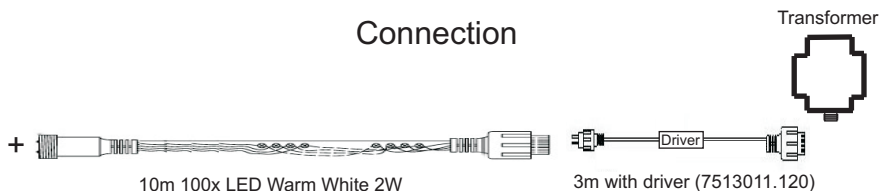

Linea

7510013

10m 100x LED Warm White 2W

3m with driver (7513011.120)

PRI: 230-240V ~ 50Hz 14VA
SEC: 12V~Max 10.5 Watt

Garden Lights

www.garden-lights.nl

- Alleen Garden Lights transformatoren gebruiken (klasse II, Ip44).
 - Nur mit Garden Lights Transformator zu betreiben (Klasse II, Ip44).
 - Only use garden lights transformers (class II, IP44).
 - Ne fonctionne qu'avec un transformateur de sécurité de la classe II, IP44.
-
- Componenten niet vervangbaar. Als een product is beschadigd, moet u het product vernietigen.
 - Nicht-ersetzbare Komponente. Falls ein Komponent beschädigt ist, sollte das Produkt verschrottet werden.
 - Components are not replaceable; in case one from these products is damaged, the product shall be discarded.
 - Composants non remplaçables. Si un composant de ces produits est endommagé, le produit devra être mis au rebut.
-
- Als de vrouwelijke stekker niet word benut , dan altijd de afdichtringen plaatsen om het product waterdicht te houden.
 - Falls der weiblicher Stecker nicht benutzt wird, immer die Kappe aufsetzen um das Produkt dicht zu halten
 - Always close the end cap in case a female hole is not used, in order to keep the product waterproof
 - Toujours fermer le bouchon en bout de ligne, si aucune autre guirlande n'est connectée, afin de préserver l'étanchéité du système.
-
- Maximaal 5 LED strings aansluiten op de Controller.
 - Maximal 5 Lichterketten an das Kontrollgerät anschliessen.
 - Do not connect more than 5 LED chains to the controller.
 - Ne pas connecter plus de 5 Guirlandes après l'animateur.

Connection

Max. 5x LED Chains in line