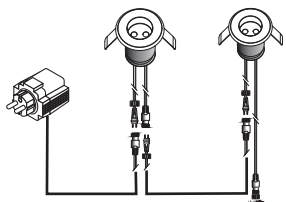

Alpha

4059601 LED blue 12V 0,5W - 2 Lumen

SMD LED unit 3x
12V 0.5W
blue
Art. nr.1165101

AC298

GS041-1

GS041

RB068

AC297