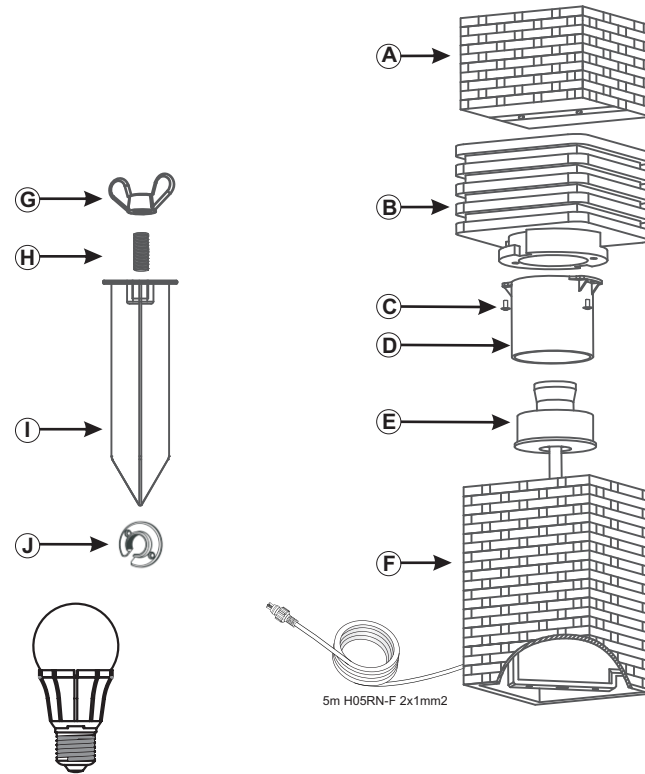

Triton

9003211

- A- 901-0806-RS
- B- 502-0275-RS
- C- 301-03130-RS (2x)
- D- 802-08111-RS
- E- 802-06303B-RS
- F- 901-0804-RS
- G- 302-0610-RS
- H- 306-0169-RS
- I- 102-12258-B012B
- J- 102-12194A-B012B
- K- 301-0746-RS
- L- 801-01165-RS

Power LED warm white
12V 6W E27

PRI.: 230V~50Hz
SEC.: 12V Max: 10,5W

Garden Lights

MI3542

Garden Lights

Base

Spike

Light source