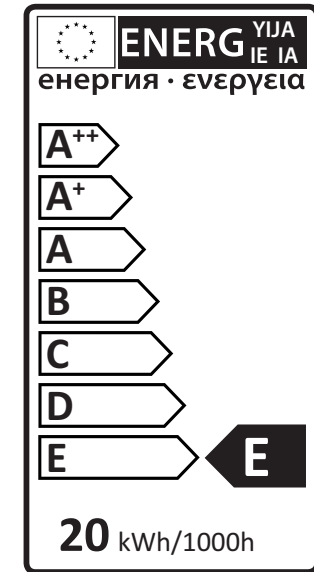

Rumex

3001061

20 Watt 1000 Hours Power factor > 0,5
 166 Lumen Dimmable CRI > 65
 3000 Kelvin Instant full light

JC 12V 20W G4
 Art. nr.6016101