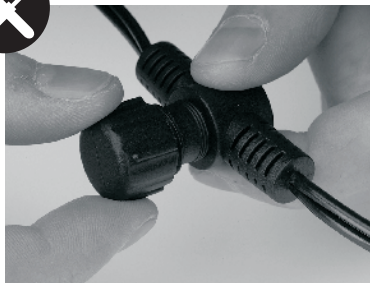

1x Baionet base

2x 203-01223B-RS-B012B

2x 301-0746-RS

2x 801-01165-RS

305-0101-RS

Garden Lights
www.garden-lights.nl

MI3294 - 20131015

Garden Lights
www.garden-lights.nl