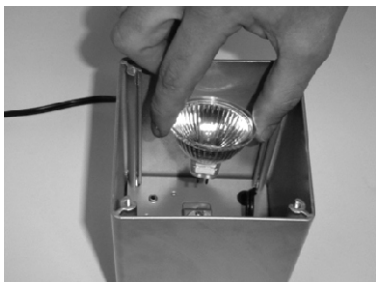

1x Baionet base

2x 203-01223B-RS-B012B

2x 301-0746-RS

2x 801-01165-RS

305-0101-RS

Garden Lights
www.garden-lights.nl

MI3294 - 20131015

Garden Lights
www.garden-lights.nl