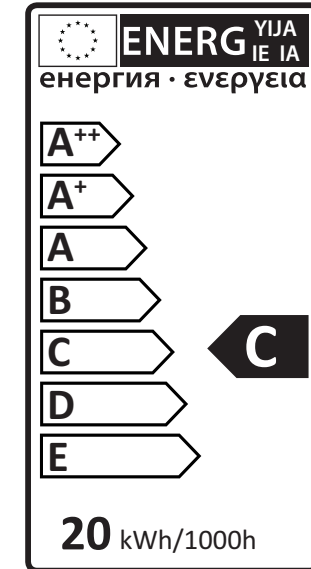

Lilium

3045051

20 Watt
178 Lumen
3000 Kelvin

1000 Hours
Dimmable
Instant full light

Power factor > 0,5
CRI > 65

MR16 12V 20W
GU5.3
Art. nr.6049101

1x 502-0293-RS
2x 502-0293A-RS

4x 301-03404-RS