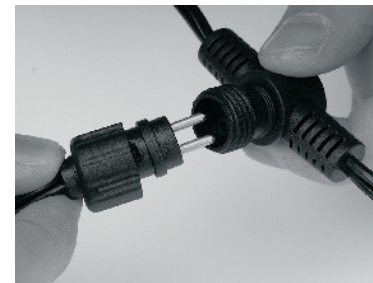

1x Baionet base

2x 203-01223B-RS-B012B

2x 301-0746-RS

2x 801-01165-RS

305-0101-RS

Garden Lights
www.garden-lights.nl

MI3294 - 20131015

Garden Lights
www.garden-lights.nl