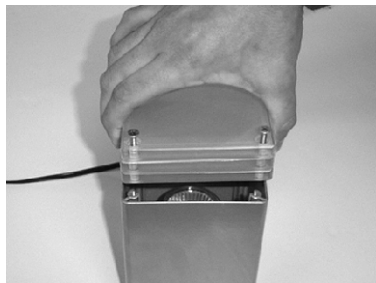

1x Baionet base

2x 203-01223B-RS-B012B

2x 301-0746-RS

2x 801-01165-RS

305-0101-RS

Garden Lights
www.garden-lights.nl

MI3294 - 20131015

Garden Lights
www.garden-lights.nl