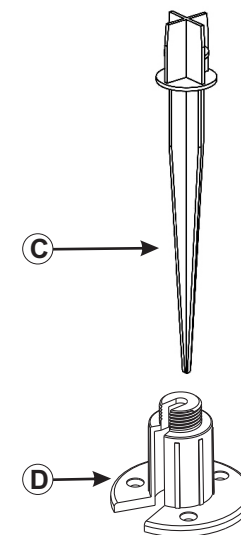

Europa

4098601

- A- PL527
- B- AC496
- C- PL542
- D- PL163
- E- PL066
- F- SM097

Power LED
warm white
12V 2W G5.3

LUDECO

MI3662

LUDECO

Spike

Base

Light source