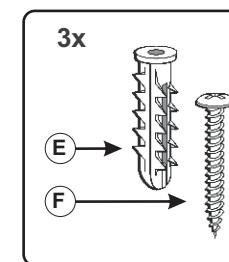

Europa

4098601

- A- PL527
- B- AC496
- C- PL542
- D- PL163
- E- PL066
- F- SM097

Power LED
warm white
12V 2W G5.3

LUDECO

MI3662

LUDECO

Spike