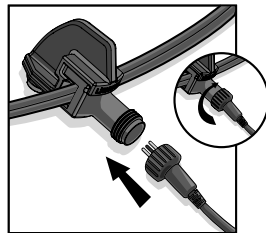

СИСТЕМА LIGHTPRO

PROFESSIONAL OUTDOOR LIGHTING

Трансформатор (144A/145A)

Подключение к трансформатору

Коннектор
Типе Y (143A)

ПРОСТО ПОВЕРНУТЬ

Подключение
к системе освещения

Коннектор
Типе F (137A)

Коннектор
Типе M (138A)

ПРОСТО ПОВЕРНУТЬ И ПОДКЛЮЧИТЬ