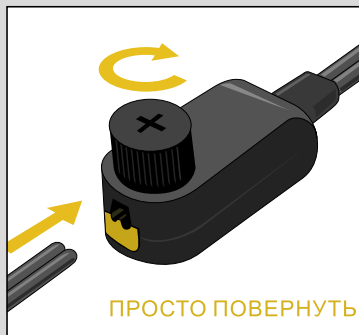

СИСТЕМА LIGHTPRO

PROFESSIONAL OUTDOOR LIGHTING

Трансформатор (144A/145A)

Подключение к трансформатору

Коннектор
Типе Y (143A)

ПРОСТО ПОВЕРНУТЬ

Подключение
к системе освещения

Коннектор
Типе F (137A)

Коннектор
Типе M (138A)

ПРОСТО ПОВЕРНУТЬ И ПОДКЛЮЧИТЬ